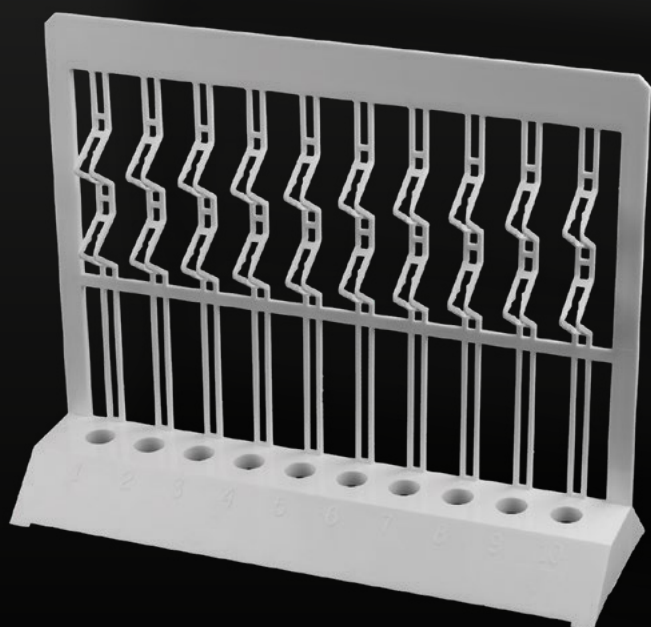

## SEDI-RATE RACK WITH 10 NUMBERED PLACES

Sedi-Rate gradilla con 10 puestos numerados /  
Sedi-Rate portoir à 10 places numérotées /  
supporto Sedi-Rate a 10 posti numerati

### UNBREAKABLE

irrompible / incassable / infrangibile

### POLYSTYRENE

poliestireno / polystyrène / polistirolo

CODE	CAPACITY	TYPE
50336	10 places	Sedi-Rate