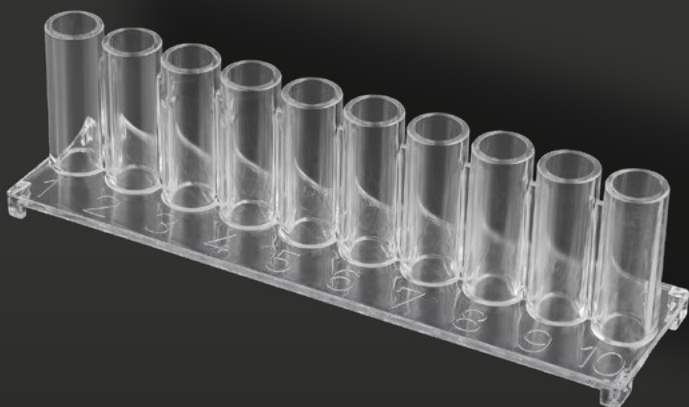

## SEDI-RATE RACK WITH 10 NUMBERED PLACES

Sedi-Rate gradilla con 10 puestos numerados /  
Sedi-Rate portoir à 10 places numérotées /  
supporto Sedi-Rate a 10 posti numerati

### POLYSTYRENE

poliestireno / polystyrène / polistirolo

CODE	CAPACITY	TYPE
50336	10 places	Sedi-Rate